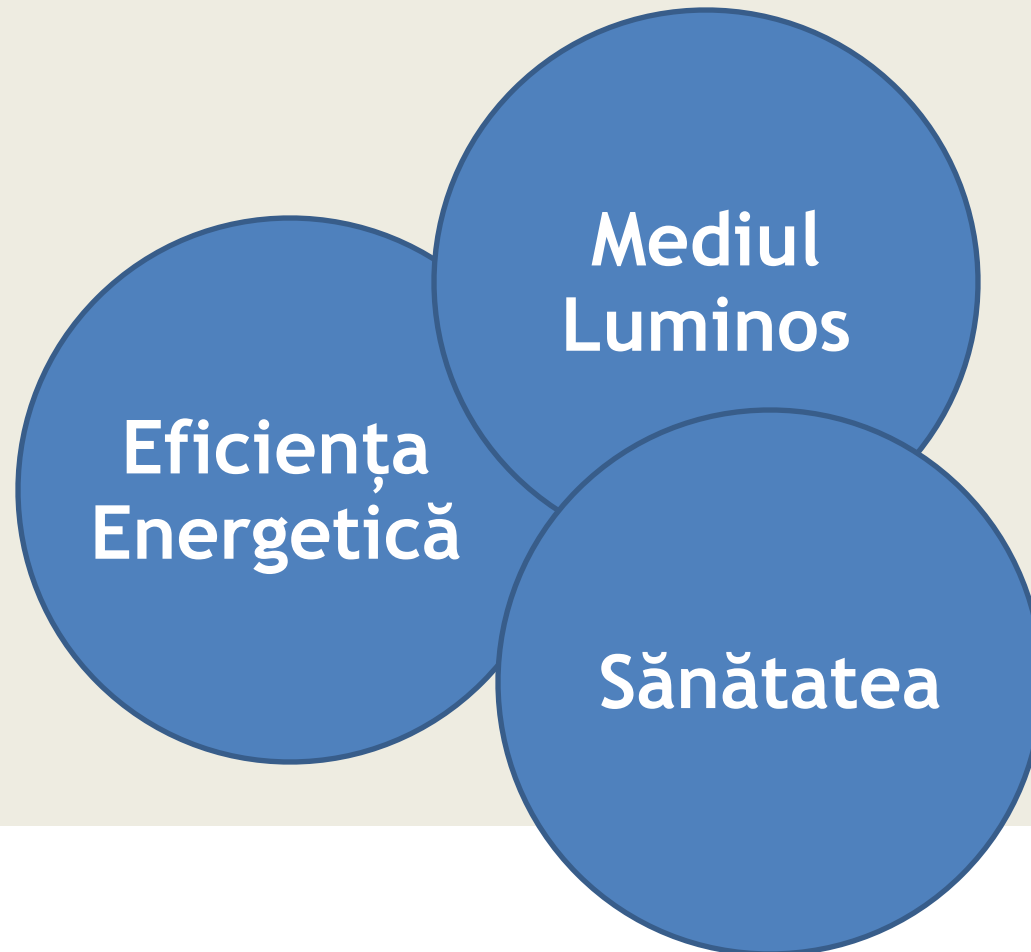

MEDIUL LUMINOS

ILUMINAT INTERIOR (SR EN 12464, SR EN 15193, SR EN 1838)

ILUMINAT CĂILOR DE CIRCULAȚIE (SR EN 13201)

+ componenta ambientală

Importanța LED-urilor

Rol esențial al controlului iluminatului

SĂNĂTATE