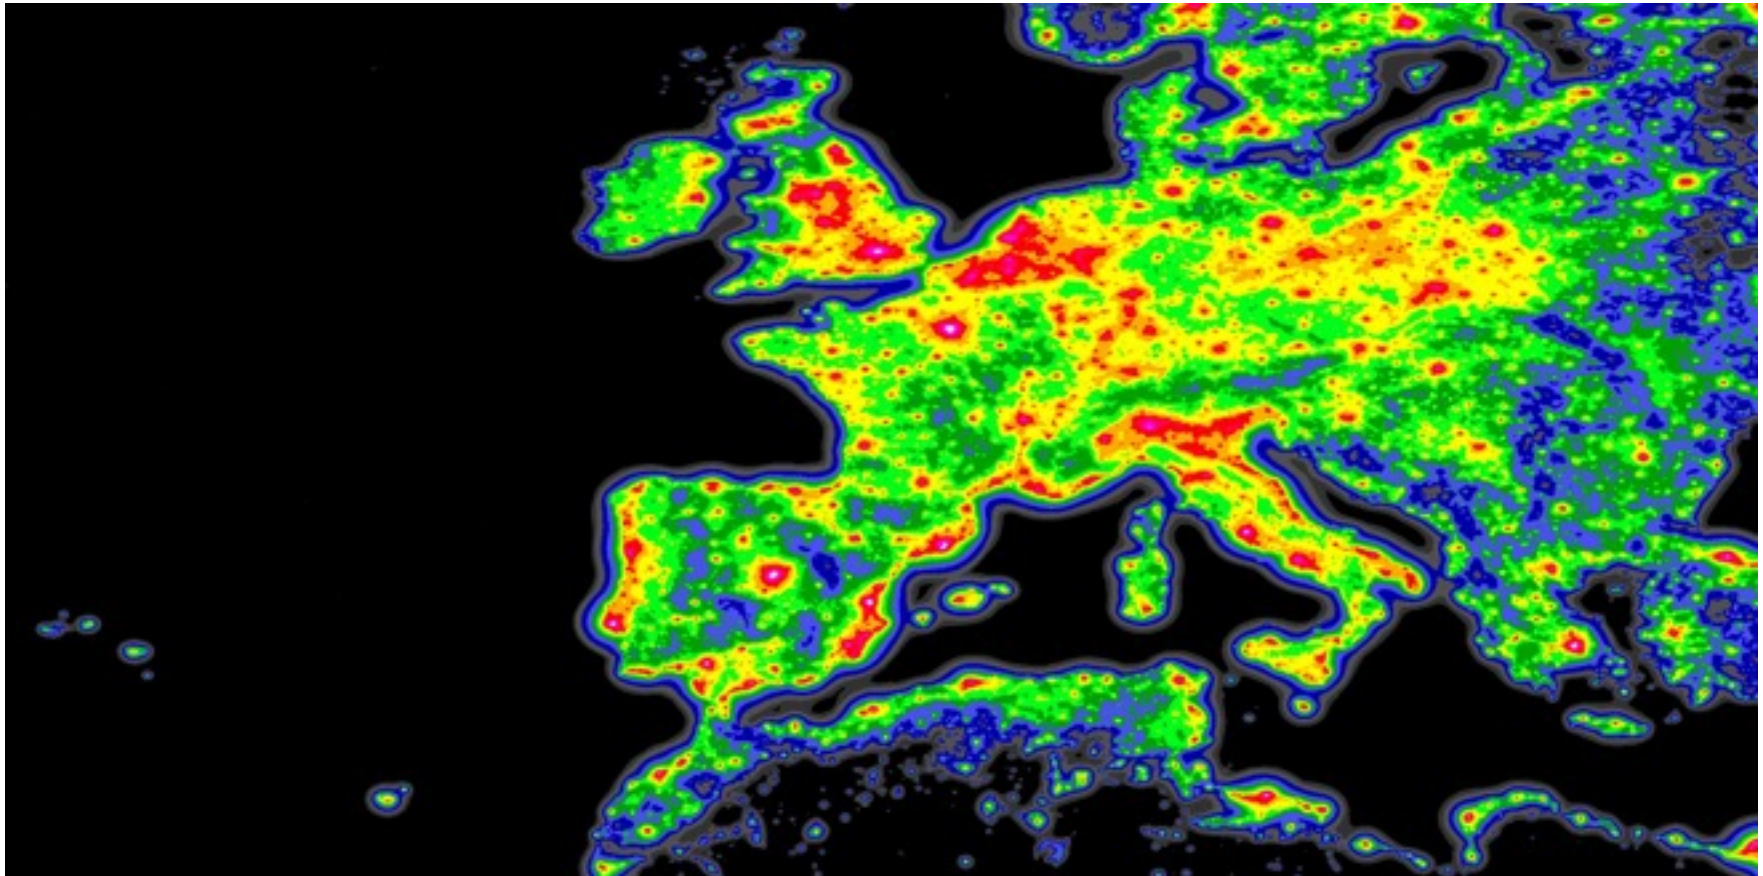

NOUA HARTĂ A ILUMINĂRII CERULUI ARTIFICIAL

negru < 2%

albastru 8 - 16%

galben 128 - 250%

portocaliu 5-10 ori mai mare decat cel natural (nu se vede Calea Lactee)

magenta 20 - 40 lx

alb > 40 lx