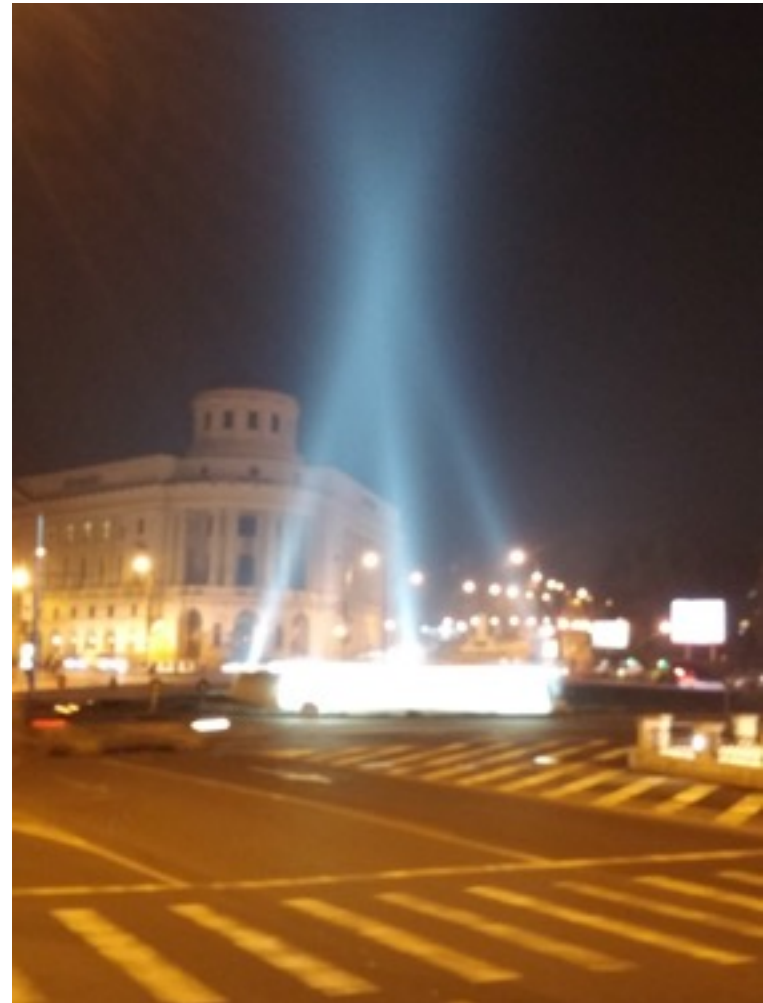

LEGISLATIA FRANCEZA IN ILUMINAT – IULIE 2013

ILUMINAT INTERIOR

- •Iluminatul din cladirile comerciale trebuie oprit la maximum o ora dupa program.
- •Iluminatul vitrinelor este oprit între ora 1 am și 7 am.

ILUMINAT EXTERIOR

- •Crearea unor parcuri nationale Dark-sky
- •Iluminatul fatadelor este interzis inainte de apus si după ora 1 noaptea.
- •Se poate reduce nivelul de iluminare/luminanta dupa ora 12 noaptea