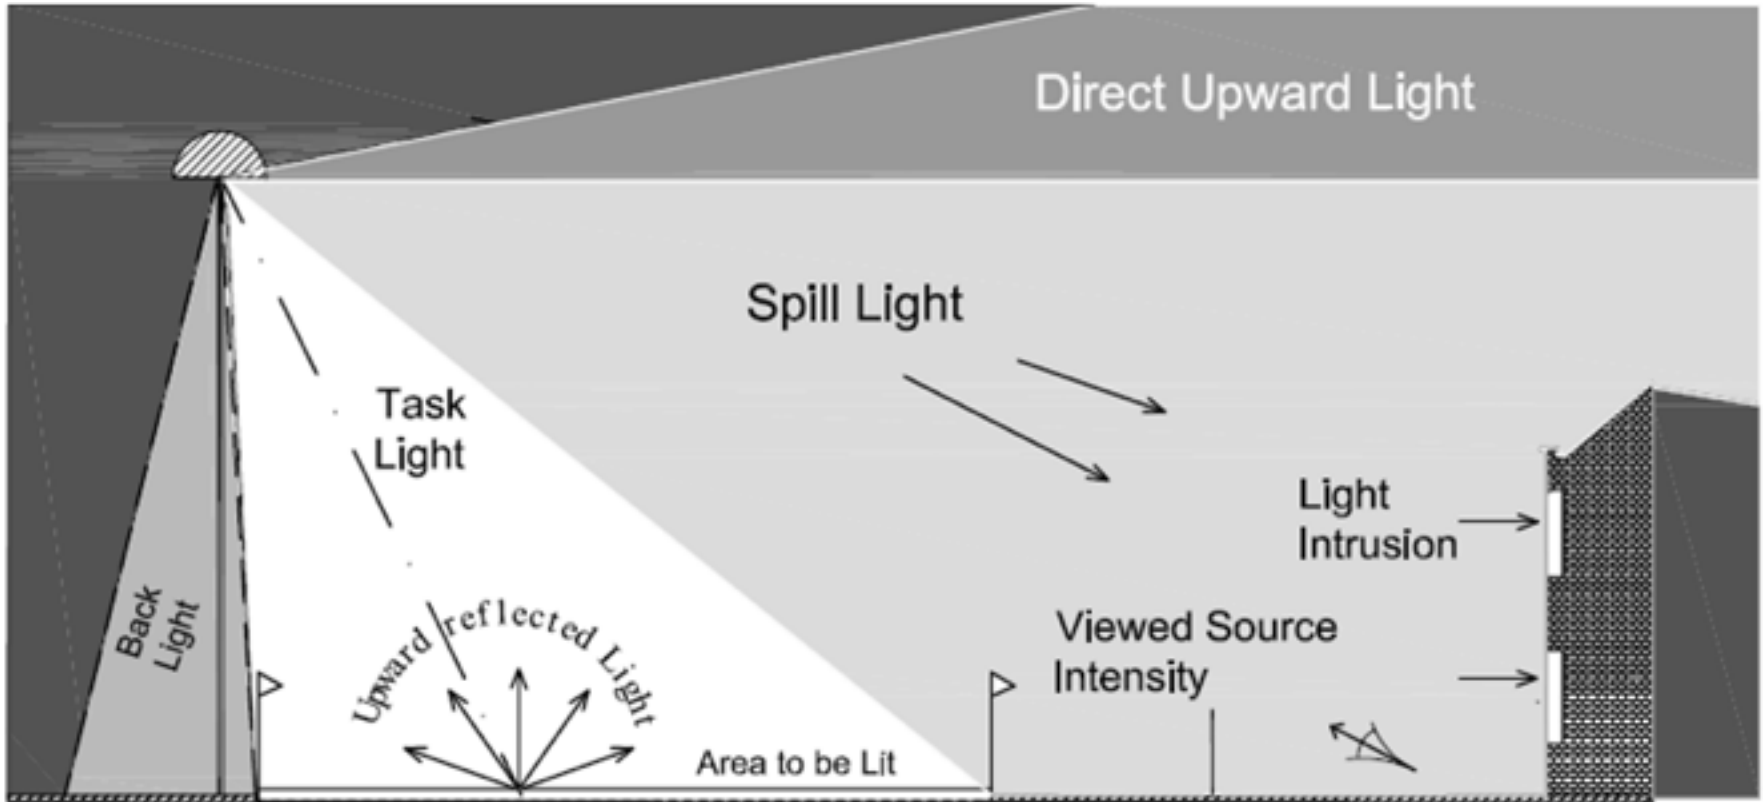

EVITAREA POLUĂRII LUMINOASE

- Lumina trebuie să ajungă doar acolo unde este nevoie
- Evitarea luminii albastre
- Utilizarea LED-urilor cu TCC de maximum 4000K